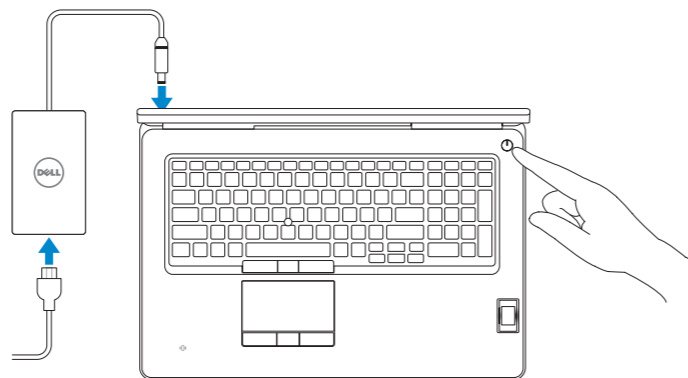

Dell Precision Mobile Workstation

7000 Series

Quick Start Guide

Hurtig startguide
Pikaopas
Hurtigstart
Snabbstartguide

1 Connect the power adapter and press the power button

Tilslut strømadapteren og tryk på tænd/sluk-knappen

Kytke verkkolaite ja paina virtapainiketta

Slik kobler du til strømadapteren og trykker på strømknappen

Anslut strømadaptern och tryck på strömbrytaren

2 Finish Windows 10 setup

Afslut installation af Windows 10 | Suorita Windows 10 -asennus loppuun