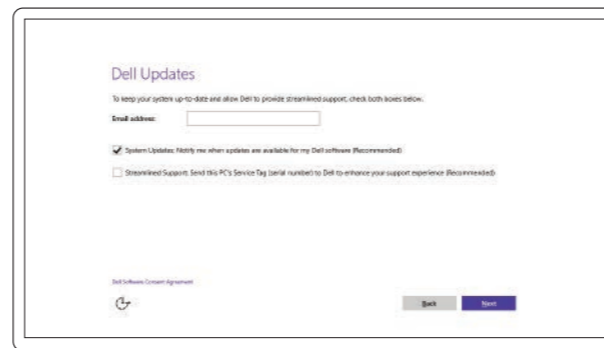

Enable Dell updates

Tillad Dell opdateringer | Ota Dell-päivitykset käyttöön

Aktiver Dell-oppdateringer | Aktivera Dell-uppdateringar

Connect to your network

Opret forbindelse til netværket | Muodosta verkkoyhteys

Koble deg til nettverket ditt | Anslut till ditt nätverk