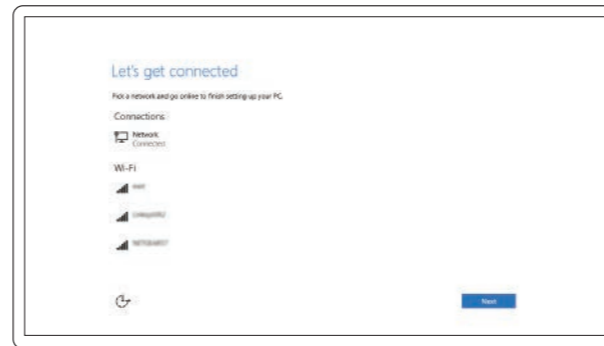

Kytke verkkolaite ja paina virtapainiketta

Slik kobler du til strømadapteren og trykker på strømknappen

Anslut strømadaptern och tryck på strömbrytaren

2 Finish Windows 10 setup

Afslut installation af Windows 10 | Suorita Windows 10 -asennus loppuun

Opret forbindelse til netværket | Muodosta verkkoyhteys

Koble deg til nettverket ditt | Anslut till ditt nätverk

NOTE: If you are connecting to a secured wireless network, enter the password for the wireless network access when prompted.