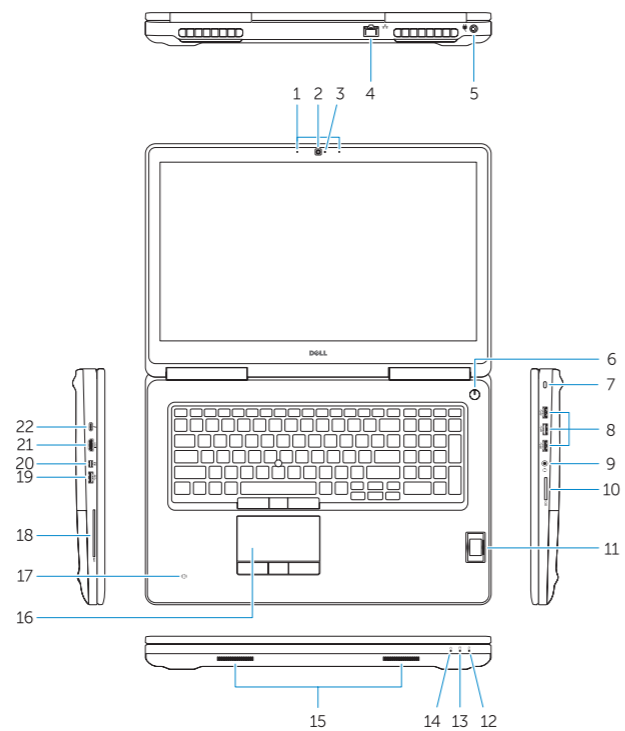

Dell Precision -7710

Features

[Funktioner](#) | [Ominaisuudet](#) | [Funksjoner](#) | [Funktioner](#)

1. Microphone
2. Camera (optional)
3. Camera-status light (optional)
4. Network connector
5. Power connector
6. Power button
7. Security-cable slot
8. USB 3.0 connector
9. Headset connector
10. Memory card reader
11. Fingerprint reader (optional)
12. Battery-status light
13. Hard-drive activity light
14. Power-status light
15. Speakers
16. Touchpad
17. Contactless smartcard reader (optional)
18. Smartcard reader (optional)
19. USB 3.0 connector
20. Mini DisplayPort connector
21. HDMI connector
22. USB-C connector (optional)
23. Docking connector
24. Service-tag label
25. Door and battery release latch